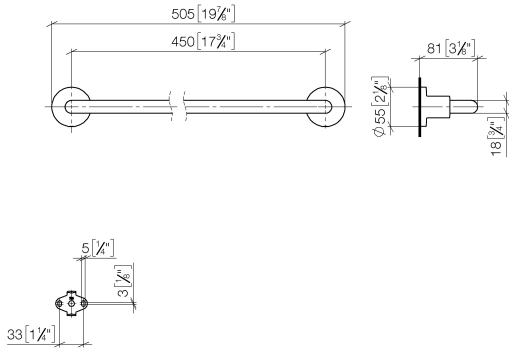

83 045 892

- Stichmaß 450 mm
- Breite 505 mm
- Höhe 55 mm
- Rosette Ø 55 mm
- Ausladung 81 mm

Passt zu TARA

	Messing gebürstet (23kt Gold)	83 045 892-28
	Chrom	83 045 892-00
	Platin gebürstet	83 045 892-06
	Platin	83 045 892-08
	Dark Chrome	83 045 892-19
	Schwarz matt	83 045 892-33
	Champagne gebürstet (22kt Gold)	83 045 892-46
	Champagne (22kt Gold)	83 045 892-47
	Chrom gebürstet	83 045 892-93
	Dark Platin gebürstet	83 045 892-99

83 045 892

mm [inches]

83 045 892

Ersatzteile für die  
anderen  
Oberflächenvarianten  
finden Sie hier:  
Chrom

### Ersatzteilstückliste

Nr.	Artikelnummer	Benennung	Verbaumenge	Lieferzeit
1	05 28 22 588 00-28	Halter	1	20
2	08 17 89 505-28	Halter	2	20
3	04 31 11 113 00 90	Stift	2	2
4	09 30 11 046 90	Scheibe	2	2
5	09 30 30 071 90	Schraube	2	2
6	05 17 20 739 00 90	Befestigungssatz	2	2