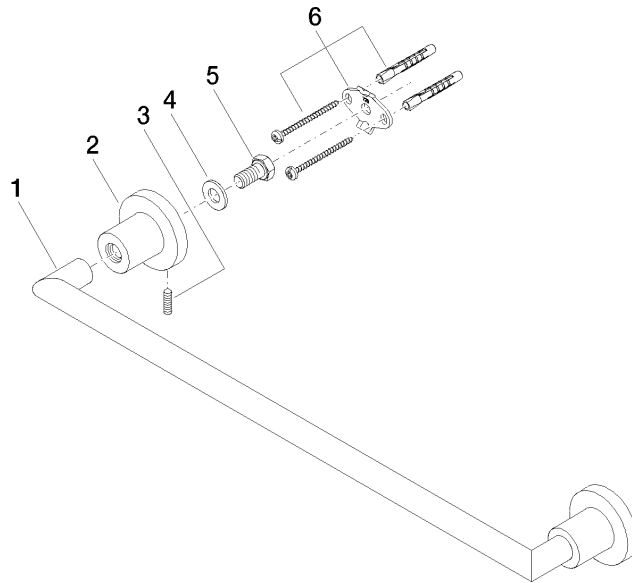

83 045 892

- Stichmaß 450 mm
- Breite 505 mm
- Höhe 55 mm
- Rosette Ø 55 mm
- Ausladung 81 mm

Passt zu TARA

	Messing gebürstet (23kt Gold)	83 045 892-28
	Chrom	83 045 892-00
	Platin gebürstet	83 045 892-06
	Platin	83 045 892-08
	Dark Chrome	83 045 892-19
	Schwarz matt	83 045 892-33
	Champagne gebürstet (22kt Gold)	83 045 892-46
	Champagne (22kt Gold)	83 045 892-47
	Chrom gebürstet	83 045 892-93
	Dark Platin gebürstet	83 045 892-99

83 045 892

mm [inches]

83 045 892

Ersatzteile für die  
anderen  
Oberflächenvarianten  
finden Sie hier:  
Chrom

### Ersatzteilstückliste

Nr.	Artikelnummer	Benennung	Verbaumenge	Lieferzeit
1	05 28 22 588 00-28	Halter	1	20
2	08 17 89 505-28	Halter	2	20
3	04 31 11 113 00 90	Stift	2	2
4	09 30 11 046 90	Scheibe	2	2
5	09 30 30 071 90	Schraube	2	2
6	05 17 20 739 00 90	Befestigungssatz	2	2